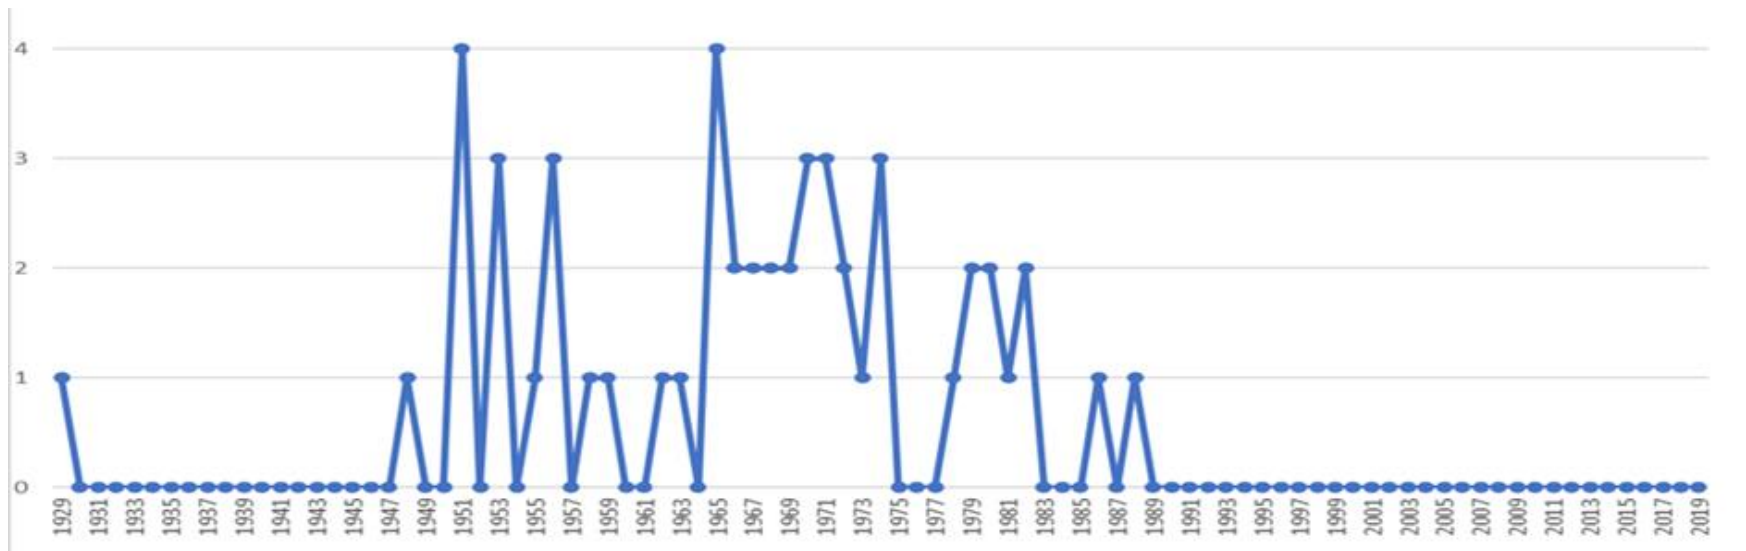

NÅR KLUBBENE I DISTRIKTET BLE STIFTET

Over 30 kommuner i vårt distrikt har ikke klubb
(utgjør over 40 % av kommunene i vårt distrikt)